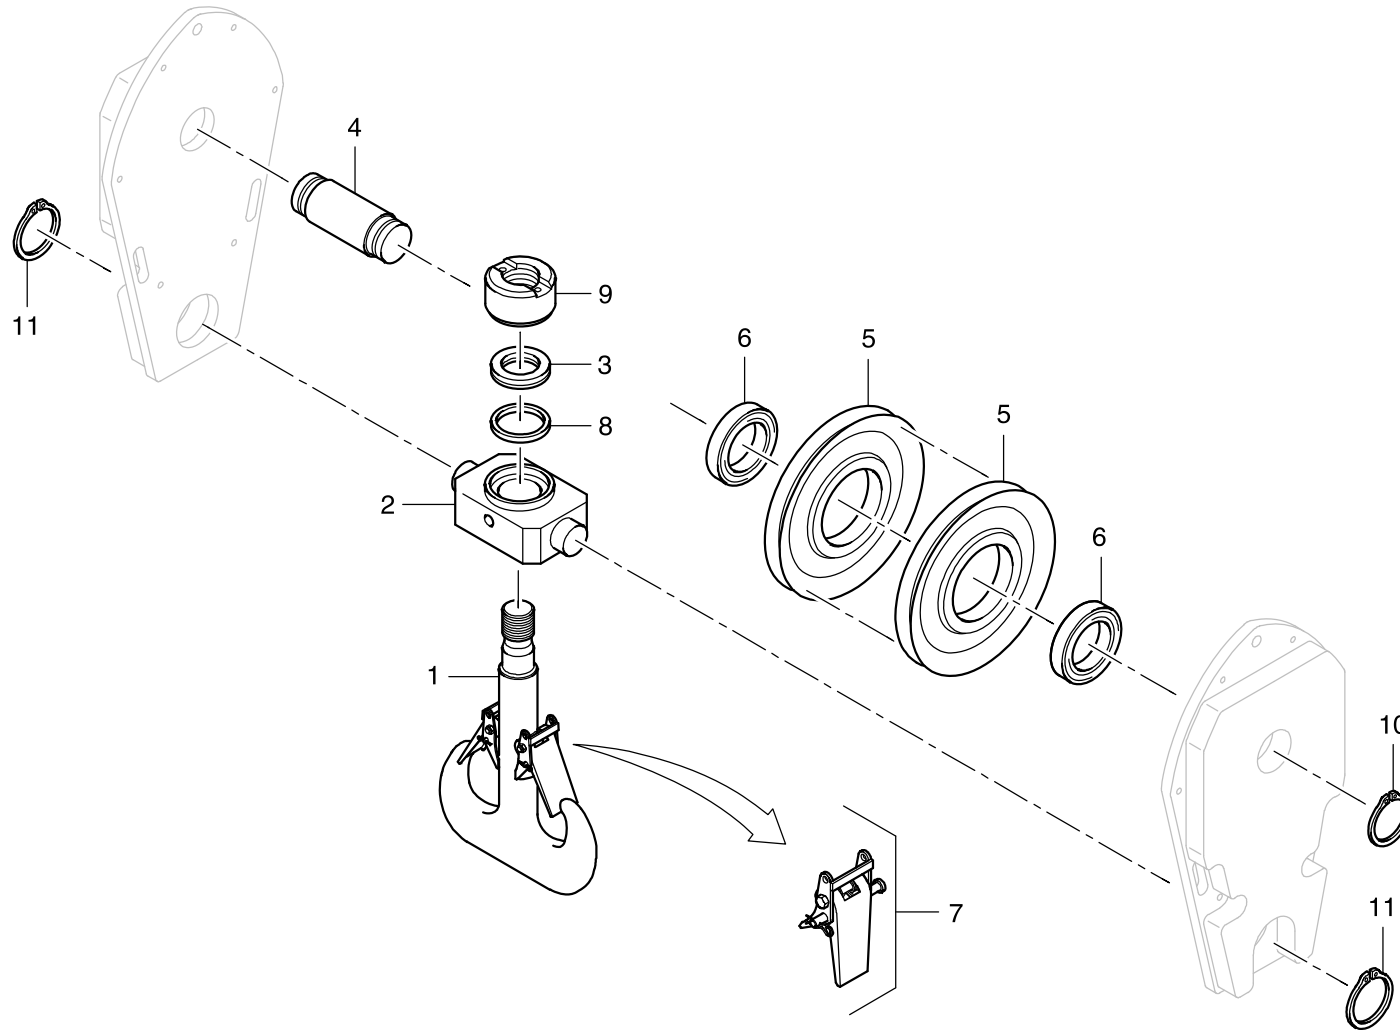

GROVE

UNTERFLASCHE
BOTTOM HOOK BLOCK

BILDTAFEL
PICTORIAL DISPLAY

05.13

3215992-ETL C

1/2

GMK 5250
BE 705
G 525

GROVE

UNTERFLASCHE
BOTTOM HOOK BLOCK

BILDТАFEL
PICTORIAL DISPLAY

05.13

3215992-ETL C

2/2

GMK 5250
BE 705
G 525